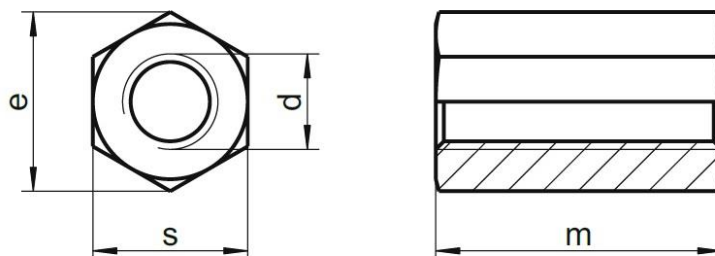

Matice PRODLUŽOVACÍ 6hranná OCEL /6/ Zinek bílý

DIN: 6334

ČSN:

ISO:

d	e min.	s	m max.	kód Fastek
M5	9,00	8	15	6S5015-2
M6	11,05	10	18	6S6018-2
M8	15,00	13	24	6S8024-2
M10	19,60	17	30	6SX030-2
M12	21,90	19	36	6SX236-2
M16	27,70	24	48	6SX648-2
M20	34,60	30	60	6SY060-2
M24	41,60	36	72	6SY472-2
M30	53,10	46	90	6SZ090-2